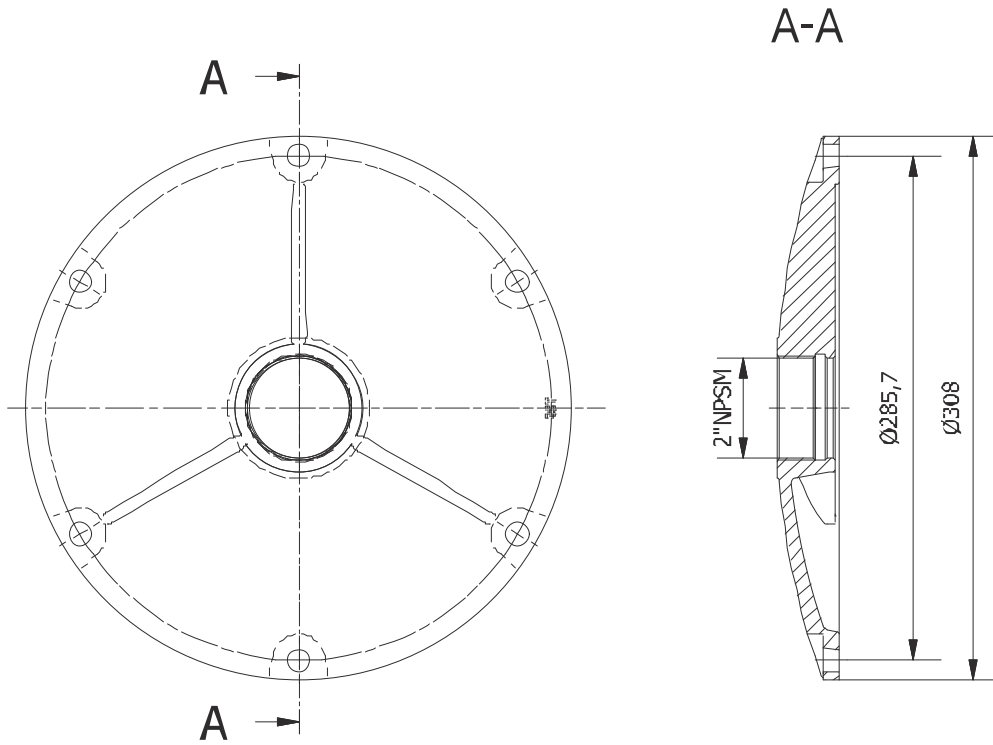

002 662 -12" с 2" NPSM
для мобильного аэродрома на бетон
код для заказа 911-109