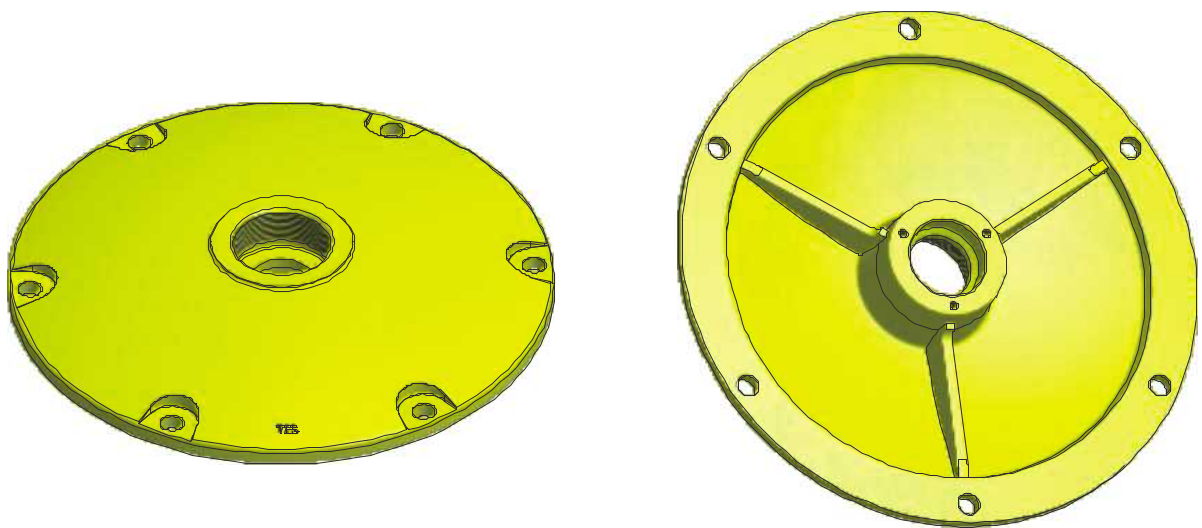

002 660 - 12" нарезной 2" NPSM  
 помещение на бетон  
 код для заказа 911-110

Н. статьи: