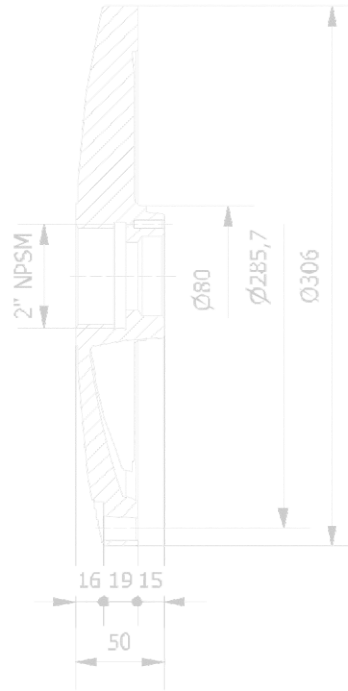

002 660 - 12" нарезной 2" NPSM  
 помещение на бетон  
 код для заказа 911-110

Н. статьи:

## КРЫШКИ

002 661

12" нарезной 2" NPSM помещение на основании

код для заказа 911-111

Производство прекращено, заменен на тип 002 663

002 662 -12" с 2" NPSM  
 для мобильного аэродрома на бетон  
 код для заказа 911-109

# КРЫШКИ

002 663

12" нарезной 2" NPSM, высота 18 мм для знаков со светодиодной технологией  
код для заказа 460-034