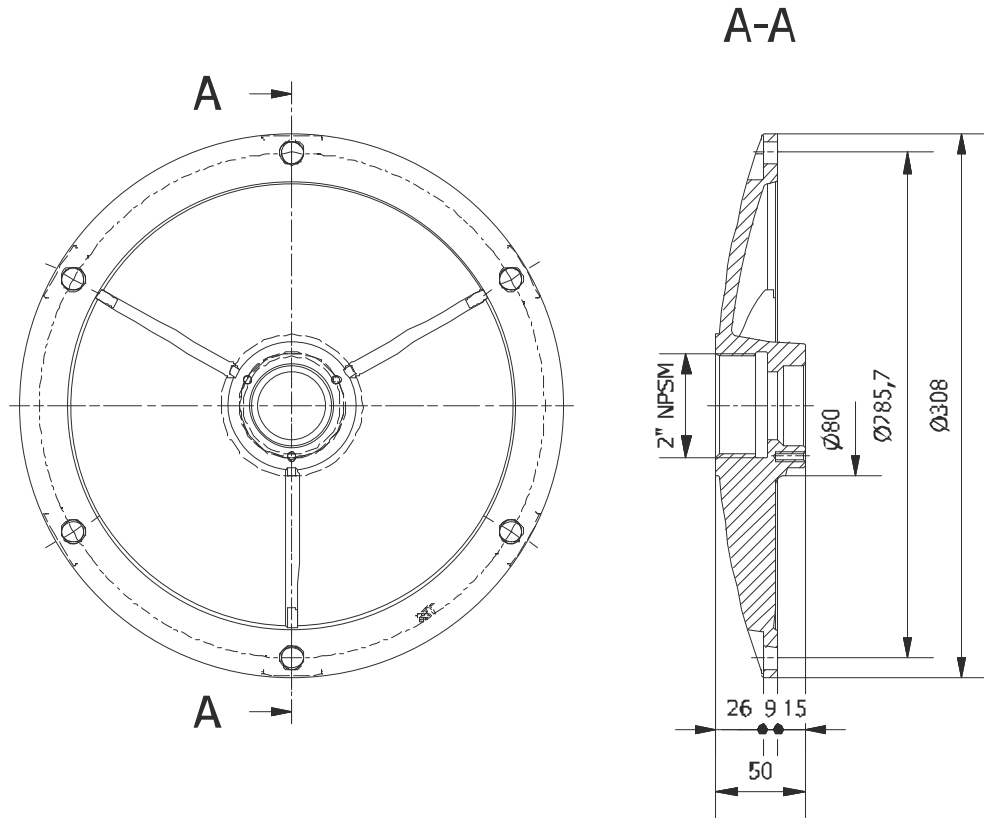

002 660 - 12" нарезной 2" NPSM  
 помещение на бетон  
 код для заказа 911-110

Н. статьи:

# КРЫШКИ

002 663

12" нарезной 2" NPSM, высота 18 мм для знаков со светодиодной технологией  
код для заказа 460-034