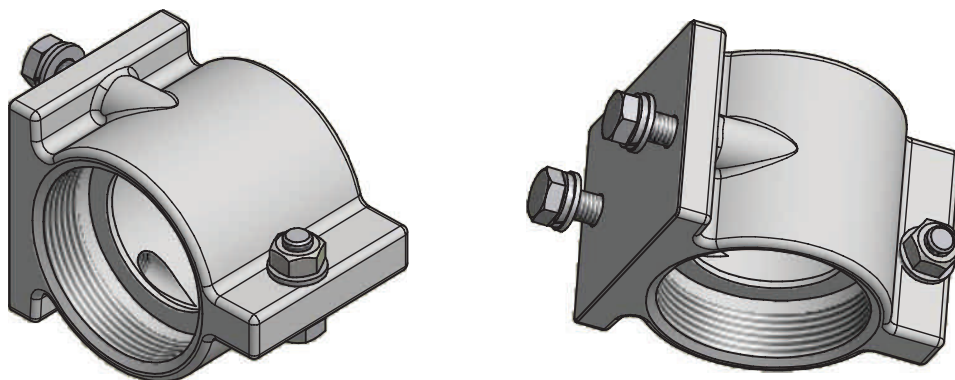

002 013 - патрон ненарезной 2" NPSM

огни ERNI, ML 121
код для заказа 911-000

* патрон может быть использован в качестве альтернативы патрона 002 003 в сочетании с ломкой муфтой 001 050 (патрон 002 003 был исключен из производства)