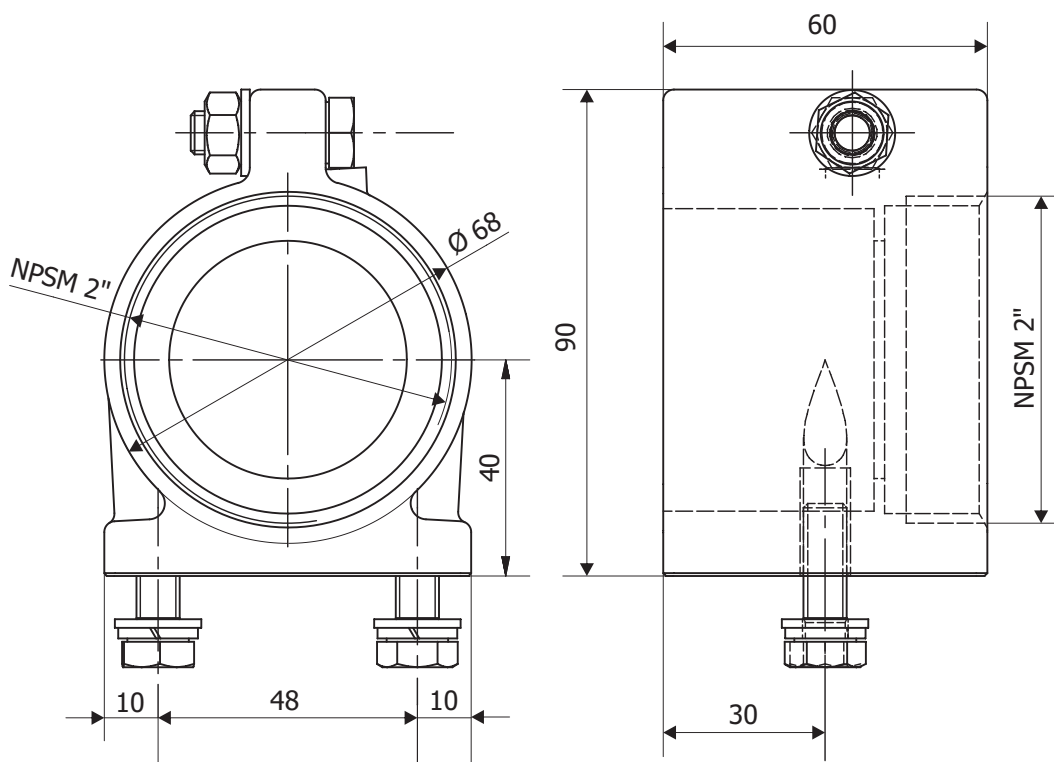

002 013 - патрон ненарезной 2" NPSM

огни ERNI, ML 121
код для заказа 911-000

* патрон может быть использован в качестве альтернативы патрона 002 003 в сочетании с ломкой муфтой 001 050 (патрон 002 003 был исключен из производства)