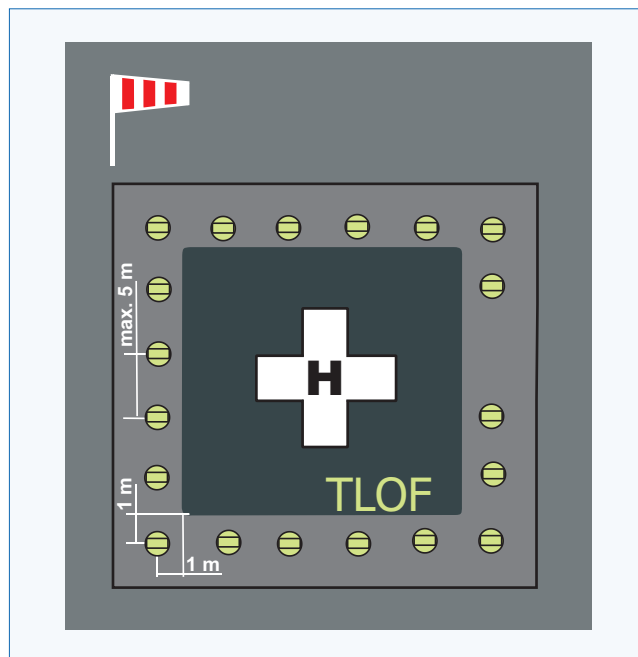

→Использование

- простые вертодромы с существующим местом для источника питания и обслуживающего персонала

→Основное оснащение

- огни ML 121 HP TLOF
- щит параллельного питания TRP.1.x
- локальное управление
- кабели и коннекторы

→По выбору

- ветровой конус TWI 10 с заградительными огнями и импульсным маяком
- импульсный маяк
- дистанционное управление

TRP.1.x

ML 121 HP TLOF

н. статьи:

9.3**H1 (SIMPLE)**

Эта страница преднамеренно оставлена пустой.